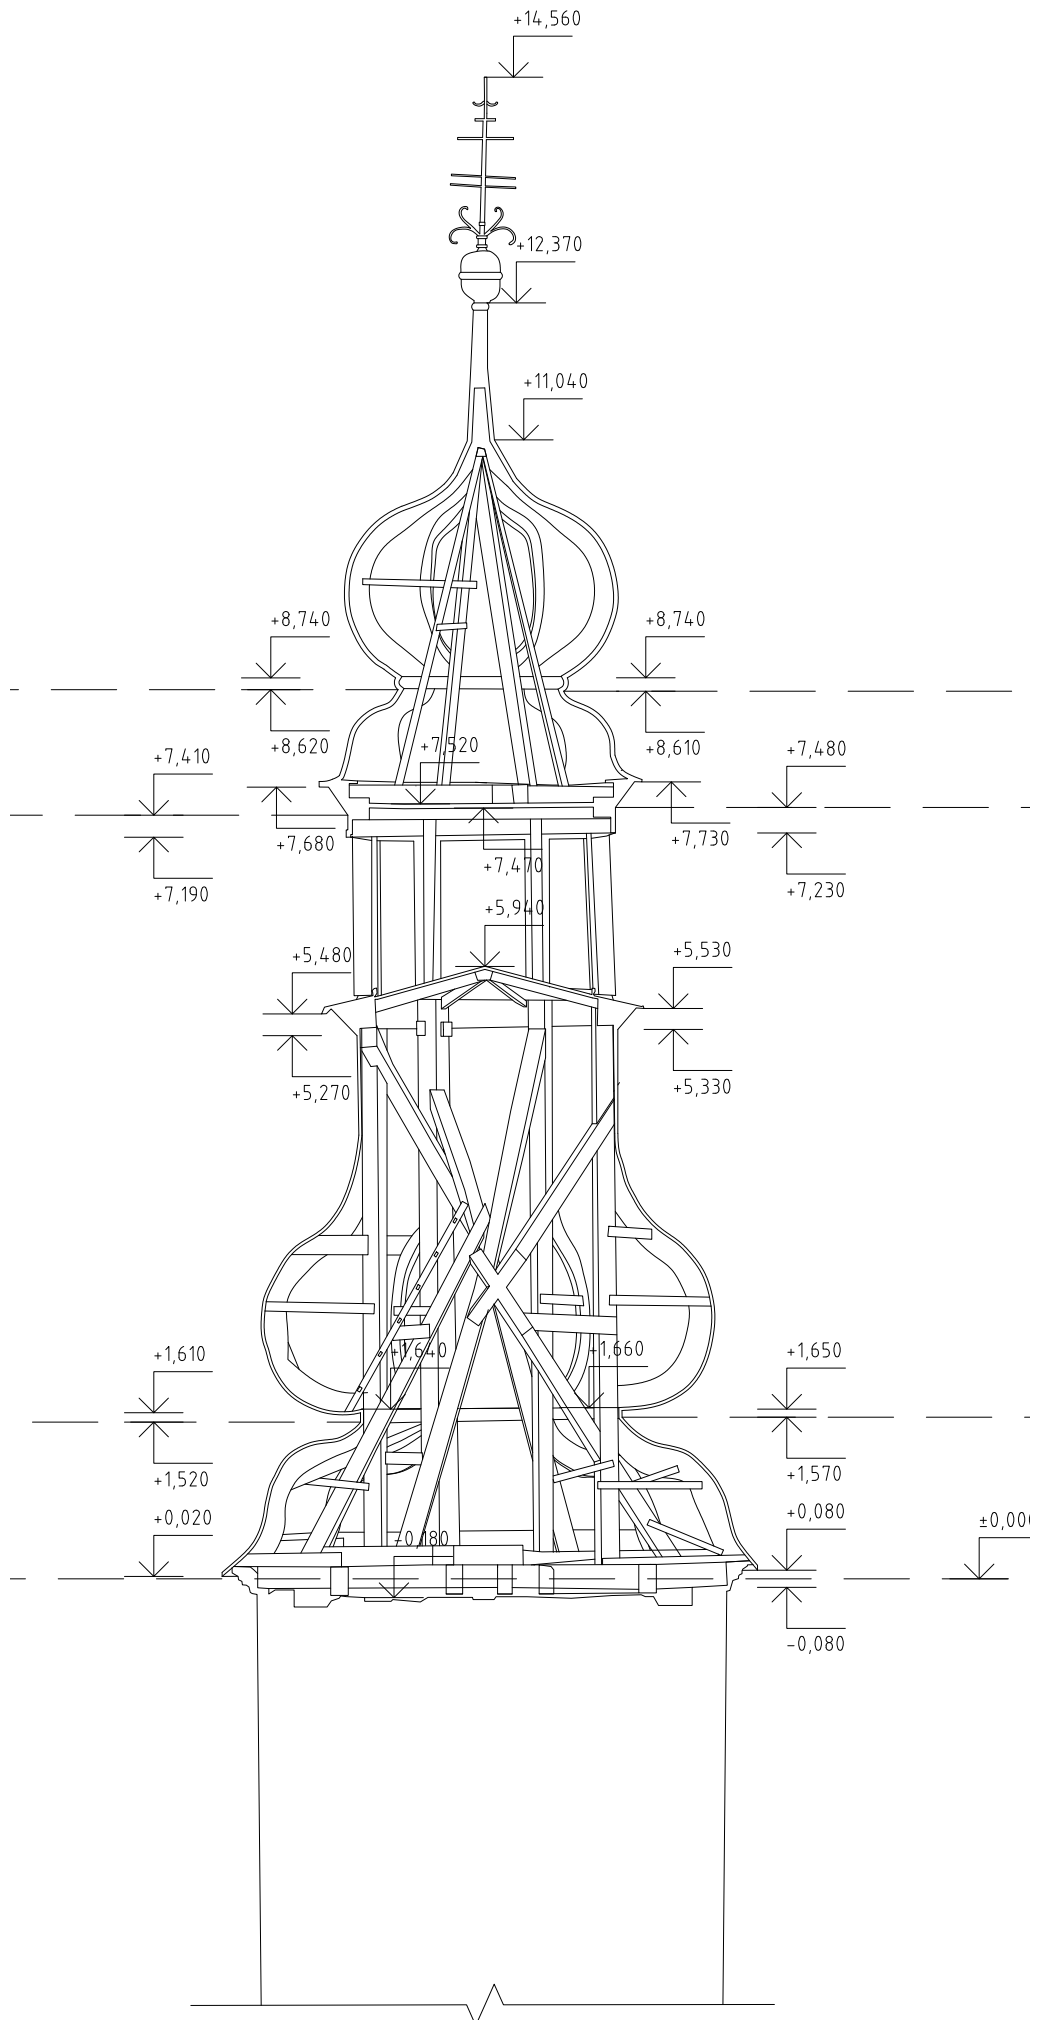

www.pkdigital.sk
info@pkdigital.sk

+421 940 656 975